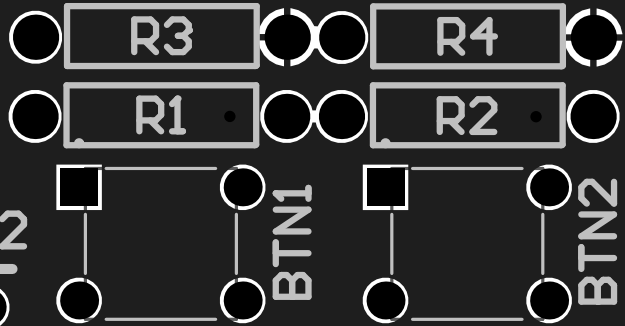

Discø Lights

Vi ses på LTH!

Friskt kopplat, hälften brunnit

Powered by Arbitrary Intelligence

Elektrotekniska
Föreningen

Utz, utz, utz

Rev 2.0

+